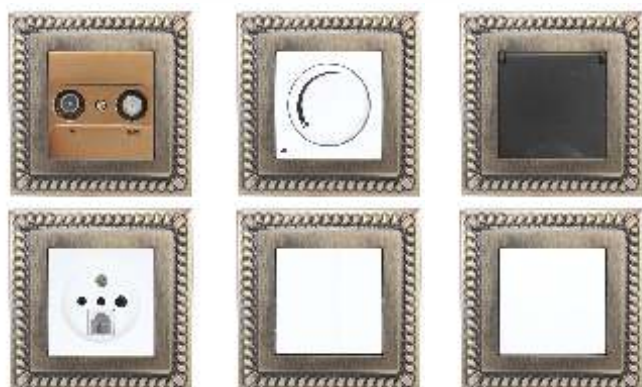

قیمت (ریال)	کد کالا	قاب اشکی برنزی ۰۲
۶۳۰,۰۰۰	۳۸۹۸	قاب تکی کلاسیک اشکی برنزی
۸۴۰,۰۰۰	۶۵۱۴	قاب دوتایی کلاسیک اشکی برنزی
۱,۳۵۰,۰۰۰	۶۵۱۵	قاب سه تایی کلاسیک اشکی برنزی